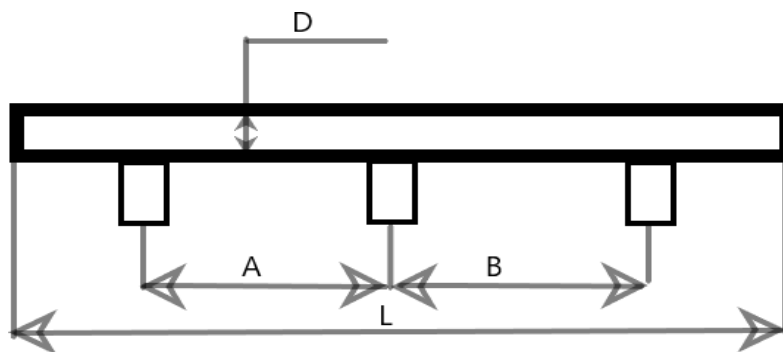

25/37*200*300 с магнитом	2438.00	
	30*200*300	1750.00	
	40/60*150*300 с магнитом	2875.00	

$D*A*B*L$

D - диаметр сечения поручня
A, B - межцентровые расстояния
L - длина поручня