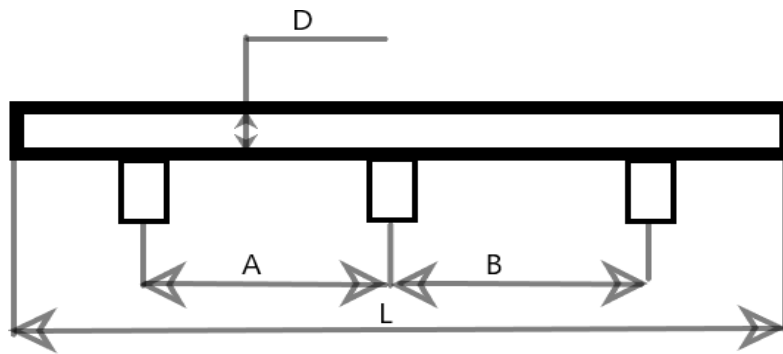

$$D \cdot A \cdot B \cdot L$$

D - диаметр сечения поручня
 A, B - межцентровые расстояния
 L - длина поручня